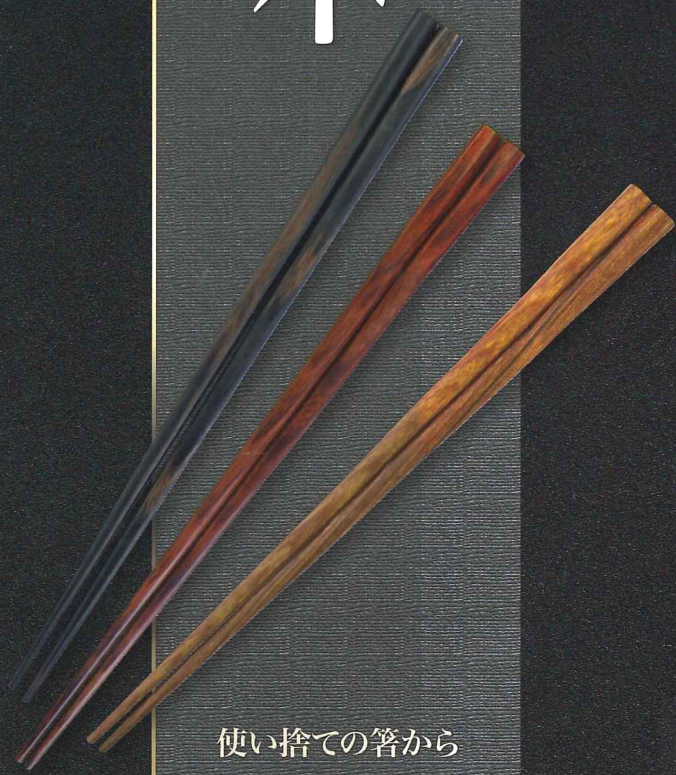

食器洗浄機対応箸

京きょう華か木ぼく

使い捨ての箸から
繰り返し使える箸へ、
現在お使いの箸から
耐久箸へ。

樺の木に樹脂を注入し、
高圧にてプレスしたものを
箸職人が丹念に
作り上げました。

京きょう華か木ぼく

NTX

NITTAX CORPORATION

株式会社ニッタクス 東京本社 / TEL.03-5649-9218
札幌営業所 / TEL.011-733-5525
大阪営業所 / TEL.06-6656-3360
名古屋営業所 / TEL.052-362-1031

きょうかぼく
京華木

すみあじ
墨味

あかも
朱面

きょうかぼく くら
京華木黒

角箸

細箸

角箸(写真左)

手にフィットしやすく、
にぎりやすい感覚です。